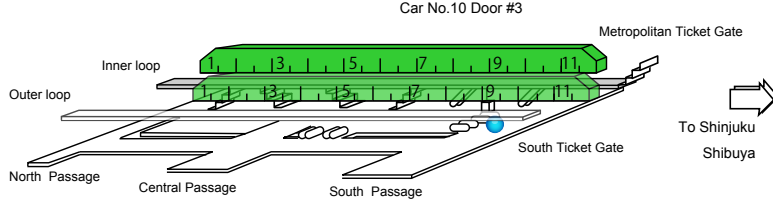

To Ueno Ikebukuro →

**TOKYO (Kyurem[Kyuremu])**  
**Yamanote Line Outer Tracks - No.5**

**Kanda**

To Ueno Ikebukuro

外回り  
Sotomawari=Outer loop  
clockwise

内回り  
Uchimawari=Inner loop  
内回り

大塚 **Otsuka**

②

池袋 **Ikebukuro (Black Kyurem)**

**Yamanote Line Inner Tracks - No5&No.6**

③

目白 **Mejiro**

②

高田馬場 **Takadanobaba**

②

新大久保 **Shin-Okubo**

渋谷 **Shibuya (Cryogonal[Freegeo])**

**Yamanote Line Inner Tracks - No.2**

②

To Ikebukuro Shinjuku

外回り  
Sotomawari=Outer loop  
clockwise

内回り  
Uchimawari=Inner loop

To Tokyo Ueno

- 恵比寿** **Ebisu**
- ③
- 目黒** **Meguro**
- ②
- 五反田** **Gotanda**
- ②
- 大崎** **Osaki**
- ③
- 品川** **Shinagawa (Secret Sta.(Cobalion[Cobalon]))**