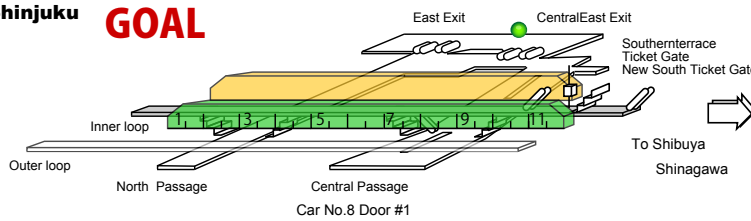

To Ueno Ikebukuro →

**TOKYO (Kyurem[Kyuremu])**  
**Yamanote Line Outer Tracks - No.5**

**Kanda**

To Ueno Ikebukuro

外回り  
Sotomawari=Outer loop  
clockwise

内回り  
Uchimawari=Inner loop  
内回り

大塚 **Otsuka**

②

池袋 **Ikebukuro (Black Kyurem)**

**Yamanote Line Inner Tracks - No5&No.6**

③

目白 **Mejiro**

②

高田馬場 **Takadanobaba**

②

新大久保 **Shin-Okubo**

②

新宿 **Shinjuku**

**GOAL**

②

代々木 **Yoyogi**

②

原宿 **Harajuku**

③

渋谷 **Shibuya (Cryogonal[Freegeo])**

**Yamanote Line Inner Tracks - No.2**

②

To Ikebukuro Shinjuku

外回り  
Sotomawari=Outer loop  
clockwise

内回り  
Uchimawari=Inner loop

To Tokyo Ueno

- 恵比寿** **Ebisu**
- ③
- 目黒** **Meguro**
- ②
- 五反田** **Gotanda**
- ②
- 大崎** **Osaki**
- ③
- 品川** **Shinagawa (Secret Sta.(Cobalion[Cobalon]))**