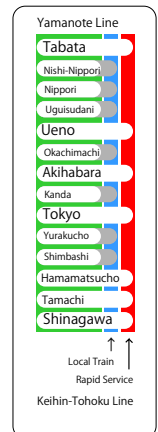

To Ueno Ikebukuro →

**TOKYO (Kyurem[Kyuremu])**  
**Yamanote Line Outer Tracks - No.5**

**Kanda**

To Ueno Ikebukuro

外回り  
Sotomawari=Outer loop  
clockwise

内回り  
Uchimawari=Inner loop  
内回り

大塚 **Otsuka**

②

池袋 **Ikebukuro (Black Kyurem)**

**Yamanote Line Inner Tracks - No5&No.6**

③

目白 **Mejiro**

②

高田馬場 **Takadanobaba**

②

新大久保 **Shin-Okubo**

②

新宿 **Shinjuku**

**GOAL**

②

代々木 **Yoyogi**

②

原宿 **Harajuku**

③