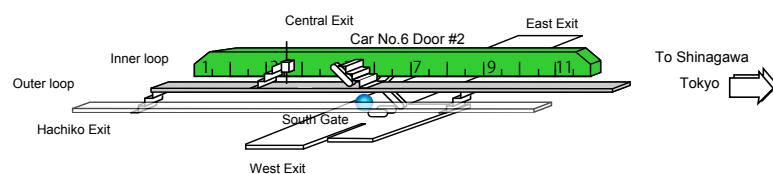

池袋 **Ikebukuro (Black Kyurem)**

**Yamanote Line Inner Tracks - No5&No.6**

③

目白 **Mejiro**

②

高田馬場 **Takadanobaba**

②

新大久保 **Shin-Okubo**

②

新宿 **Shinjuku**

**GOAL**

②

代々木 **Yoyogi**

②

原宿 **Harajuku**

③

渋谷 **Shibuya (Cryogonal[Freegeo])**

**Yamanote Line Inner Tracks - No.2**

②

To Ikebukuro Shinjuku

外回り  
Sotomawari=Outer loop  
clockwise

内回り  
Uchimawari=Inner loop

To Tokyo Ueno

- 恵比寿** **Ebisu**
- ③
- 目黒** **Meguro**
- ②
- 五反田** **Gotanda**
- ②
- 大崎** **Osaki**
- ③
- 品川** **Shinagawa (Secret Sta.(Cobalion[Cobalon]))**