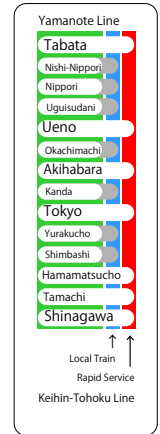

To Ueno Ikebukuro →

**TOKYO (Kyurem[Kyuremu])**  
**Yamanote Line Outer Tracks - No.5**

**Kanda**

To Ueno Ikebukuro

外回り  
Sotomawari=Outer loop  
clockwise

内回り  
Uchimawari=Inner loop  
内回り

大塚 **Otsuka**

②

池袋 **Ikebukuro (Black Kyurem)**

**Yamanote Line Inner Tracks - No5&No.6**

③

目白 **Mejiro**

②

高田馬場 **Takadanobaba**

②

新大久保 **Shin-Okubo**