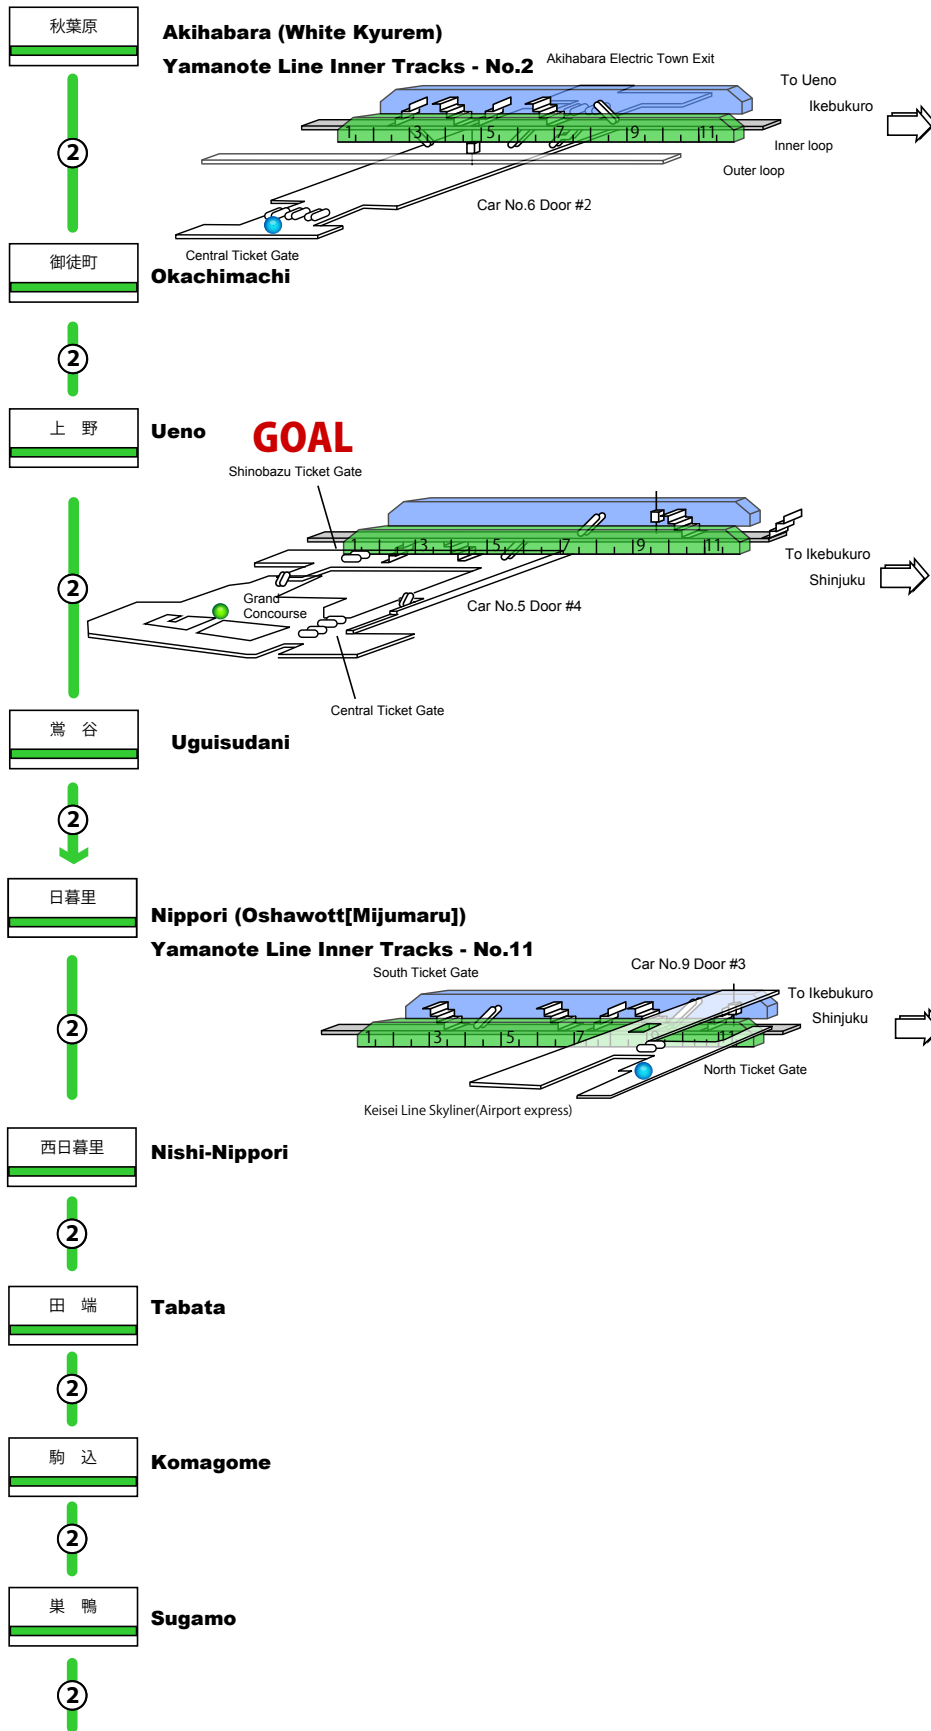

To Ueno Ikebukuro →

**TOKYO (Kyurem[Kyuremu])**  
**Yamanote Line Outer Tracks - No.5**

**Kanda**

To Ueno Ikebukuro

外回り  
Sotomawari=Outer loop  
clockwise

内回り  
Uchimawari=Inner loop  
内回り

大塚 **Otsuka**

②

池袋 **Ikebukuro (Black Kyurem)**

**Yamanote Line Inner Tracks - No5&No.6**

③

目白 **Mejiro**

②

高田馬場 **Takadanobaba**

②

新大久保 **Shin-Okubo**

渋谷 **Shibuya (Cryogonal[Freegeo])**

**Yamanote Line Inner Tracks - No.2**

②

To Ikebukuro Shinjuku

外回り  
Sotomawari=Outer loop  
clockwise

内回り  
Uchimawari=Inner loop

To Tokyo Ueno

- 恵比寿** **Ebisu**
- ③
- 目黒** **Meguro**
- ②
- 五反田** **Gotanda**
- ②
- 大崎** **Osaki**
- ③
- 品川** **Shinagawa (Secret Sta.(Cobalion[Cobalon]))**

**Yamanote Line Inner Tracks - No.1**

To Tokyo Ueno

- ③
- 田町** **Tamachi**
- ③
- 浜松町** **Hamamatsucho (Snivy[Tsutarja])**

**Yamanote Line Inner Tracks - No.2**

To Tokyo Ueno

- ②
- 新橋** **Shimbashi**
- ②
- 有楽町** **Yurakucho**
- ②
- 東京** **Tokyo**