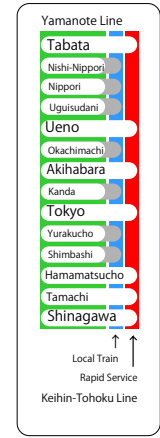

池袋 **Ikebukuro (Black Kyurem)**

**Yamanote Line Inner Tracks - No5&No.6**

③

目白 **Mejiro**

②

高田馬場 **Takadanobaba**

②

新大久保 **Shin-Okubo**

②

新宿 **Shinjuku**

**GOAL**

②

代々木 **Yoyogi**

②

原宿 **Harajuku**

③

渋谷 **Shibuya (Cryogonal[Freegeo])**

**Yamanote Line Inner Tracks - No.2**

②

To Ikebukuro Shinjuku

外回り  
Sotomawari=Outer loop  
clockwise

内回り  
Uchimawari=Inner loop

To Tokyo Ueno

- 恵比寿** **Ebisu**
- ③
- 目黒** **Meguro**
- ②
- 五反田** **Gotanda**
- ②
- 大崎** **Osaki**
- ③
- 品川** **Shinagawa (Secret Sta.(Cobalion[Cobalon]))**

**Yamanote Line Inner Tracks - No.1**

To Tokyo Ueno

- ③
- 田町** **Tamachi**
- ③
- 浜松町** **Hamamatsucho (Snivy[Tsutarja])**

**Yamanote Line Inner Tracks - No.2**

To Tokyo Ueno

- ②
- 新橋** **Shimbashi**
- ②
- 有楽町** **Yurakucho**
- ②
- 東京** **Tokyo**