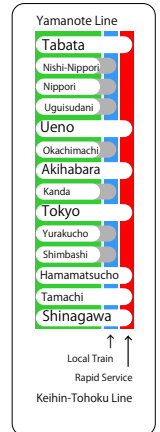

池袋 **Ikebukuro (Black Kyurem)**

**Yamanote Line Inner Tracks - No5&No.6**

③

目白 **Mejiro**

②

高田馬場 **Takadanobaba**

②

新大久保 **Shin-Okubo**

②

新宿 **Shinjuku**

**GOAL**

②

代々木 **Yoyogi**

②

原宿 **Harajuku**

③

渋谷 **Shibuya (Cryogonal[Freegeo])**

**Yamanote Line Inner Tracks - No.2**

②

To Ikebukuro Shinjuku

外回り  
Sotomawari=Outer loop  
clockwise

内回り  
Uchimawari=Inner loop

To Tokyo Ueno

- 恵比寿** **Ebisu**
- ③
- 目黒** **Meguro**
- ②
- 五反田** **Gotanda**
- ②
- 大崎** **Osaki**
- ③
- 品川** **Shinagawa (Secret Sta.(Cobalion[Cobalon]))**

**Yamanote Line Inner Tracks - No.1**

To Tokyo Ueno

- ③
- 田町** **Tamachi**
- ③
- 浜松町** **Hamamatsucho (Snivy[Tsutarja])**

**Yamanote Line Inner Tracks - No.2**

To Tokyo Ueno

- ②
- 新橋** **Shimbashi**
- ②
- 有楽町** **Yurakucho**
- ②
- 東京** **Tokyo**