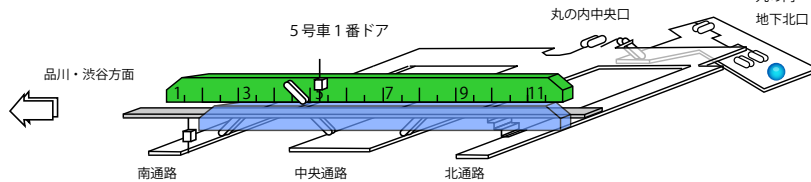

キュレム 山手線外回り 5番ホーム

← 新宿・池袋方面

ゴール駅

外回り=時計回り

内回り=反時計回り

ブラックキュレム

← 上野・東京方面

ミジュマル

ゴール駅

ホワイトキュレム

外回り=時計回り

内回り=反時計回り