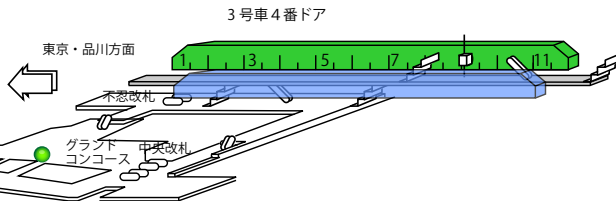

キュレム 山手線外回り 5番ホーム

← 新宿・池袋方面

ゴール駅

外回り=時計回り

内回り=反時計回り

ブラックキュレム

← 上野・東京方面

ミジュマル

ゴール駅

ホワイトキュレム

外回り=時計回り

内回り=反時計回り