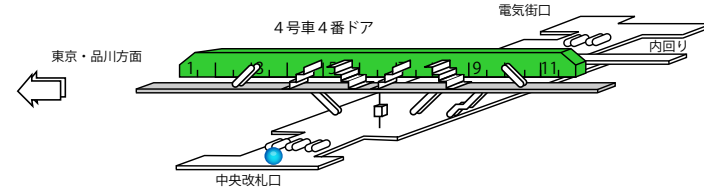

キュレム 山手線外回り 5番ホーム

← 新宿・池袋方面

ゴール駅

外回り=時計回り

内回り=反時計回り

ブラックキュレム

← 上野・東京方面

ミジュマル

ゴール駅

ホワイトキュレム

外回り=時計回り

内回り=反時計回り