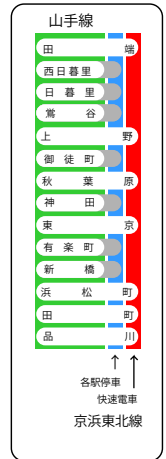

キュレム 山手線外回り 5番ホーム

← 新宿・池袋方面

ゴール駅

外回り=時計回り

内回り=反時計回り

ブラックキュレム

← 上野・東京方面

ミジュマル

ゴール駅

ホワイトキュレム

外回り=時計回り

内回り=反時計回り