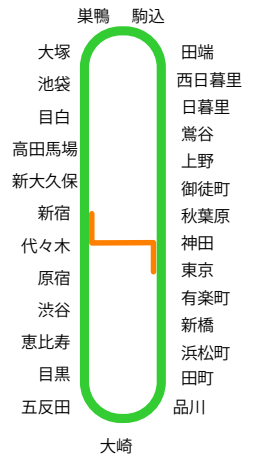

キュレム 山手線外回り 5番ホーム

← 新宿・池袋方面

ゴール駅

外回り=時計回り

内回り=反時計回り

ブラックキュレム

← 上野・東京方面

ミジュマル

ゴール駅

ホワイトキュレム

外回り=時計回り

内回り=反時計回り