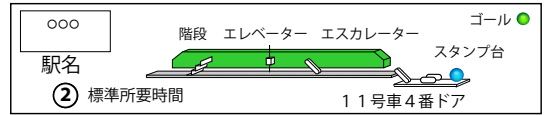

キュレム 山手線外回り 5番ホーム

← 新宿・池袋方面

ゴール駅

外回り=時計回り

内回り=反時計回り

ブラックキュレム

← 上野・東京方面

ミジュマル

ゴール駅

ホワイトキュレム

外回り=時計回り

内回り=反時計回り