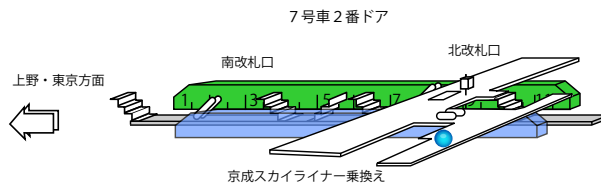

キュレム 山手線外回り 5番ホーム

← 新宿・池袋方面

ゴール駅

外回り=時計回り

内回り=反時計回り

ブラックキュレム

← 上野・東京方面

ミジュマル

ゴール駅

ホワイトキュレム

外回り=時計回り

内回り=反時計回り