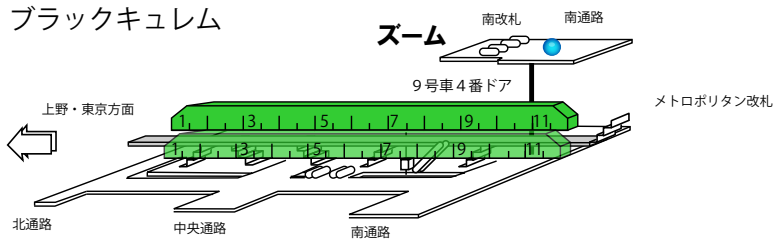

キュレム 山手線外回り 5番ホーム

← 新宿・池袋方面

ゴール駅

外回り=時計回り

内回り=反時計回り

ブラックキュレム

← 上野・東京方面

ミジュマル

ゴール駅

ホワイトキュレム

外回り=時計回り

内回り=反時計回り