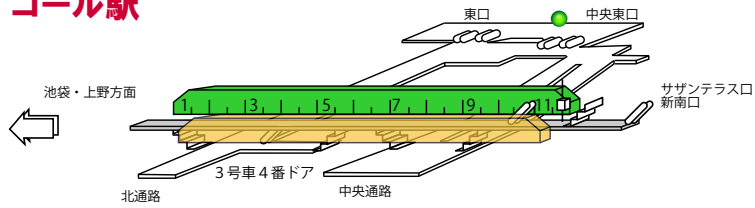

キュレム 山手線外回り 5番ホーム

← 新宿・池袋方面

ゴール駅

外回り=時計回り

内回り=反時計回り

ブラックキュレム

← 上野・東京方面

ミジュマル

ゴール駅

ホワイトキュレム

外回り=時計回り

内回り=反時計回り