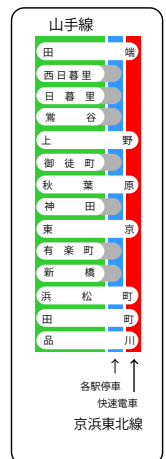

キュレム 山手線外回り 5番ホーム

← 新宿・池袋方面

ゴール駅

外回り=時計回り

内回り=反時計回り

ブラックキュレム

← 上野・東京方面

ミジュマル

ゴール駅

ホワイトキュレム

外回り=時計回り

内回り=反時計回り