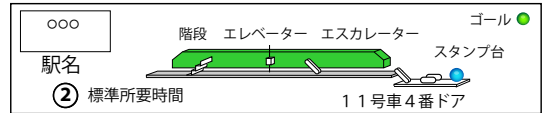

キュレム 山手線外回り 5番ホーム

← 新宿・池袋方面

ゴール駅

外回り=時計回り

内回り=反時計回り

ブラックキュレム

← 上野・東京方面

ミジュマル

ゴール駅

ホワイトキュレム

外回り=時計回り

内回り=反時計回り