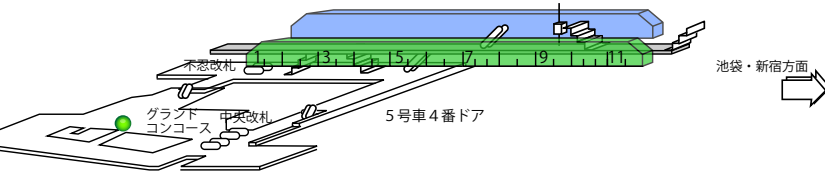

秋葉原

エモンガ [○レシラムコース]

②

御徒町

②

上野

ゴール駅

②

鶯谷

②

ポケモン言えるかな?
 スタンプラリー BW
 山手線ラリーマップ

レシラムコース

ゼクロムコース

日暮里

ジャノビー [○レシラムコース]

池袋・新宿方面

外回り=時計回り

内回り=反時計回り

西日暮里

田端

駒込

巢鴨

大塚

池袋