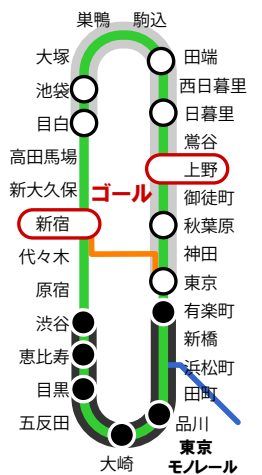

上野・池袋方面 →

東京

レシラム [○レシラムコース]

外回り=時計回り

内回り=反時計回り

②

神田

②

秋葉原

エモンガ [○レシラムコース]

②

御徒町

②

上野

ゴール駅

②

鶯谷

②

ポケモン言えるかな?
 スタンプラリー BW
 山手線ラリーマップ

レシラムコース

ゼクロムコース

日暮里

ジャノビー [○レシラムコース]

池袋・新宿方面

外回り=時計回り

内回り=反時計回り

西日暮里

田端

駒込

巢鴨

大塚

池袋