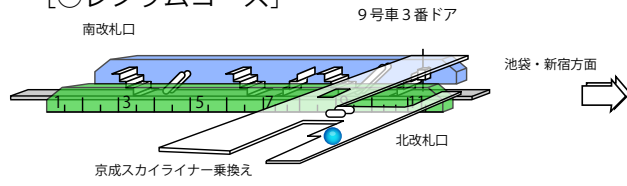

鶯谷

②

ポケモン言えるかな?
 スタンプラリー BW
 山手線ラリーマップ

レシラムコース

ゼクロムコース

日暮里

ジャノビー [○レシラムコース]

池袋・新宿方面

外回り=時計回り

内回り=反時計回り

西日暮里

田端

駒込

巢鴨

大塚

池袋