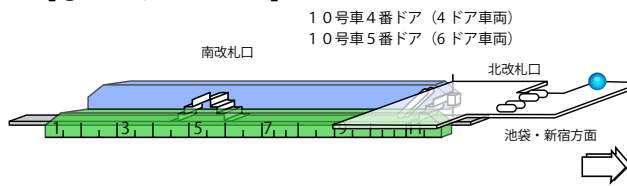

外回り=時計回り

内回り=反時計回り

西日暮里

田端

駒込

巢鴨

大塚

池袋

目白

シンボラー [○レシラムコース]

ポカブ [○レシラムコース]

ズルッグ [○レシラムコース]

ポケモン言えるかな? スタンブラリー BW 山手線ラリーマップ

新宿・渋谷方面 ⇨

ゴール駅

**ポケモン言えるかな？
 スタンプラリー BW
 山手線ラリーマップ**