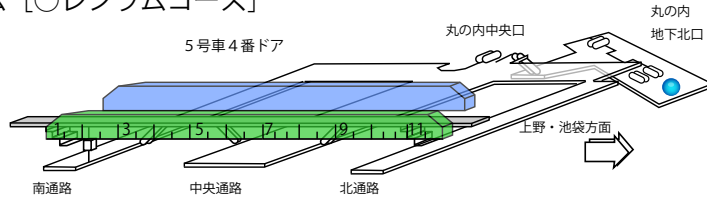

上野・池袋方面 →

東京

レシラム [○レシラムコース]

外回り=時計回り

内回り=反時計回り

②

神田

②

秋葉原

エモンガ [○レシラムコース]

②

御徒町

②

上野

ゴール駅

②