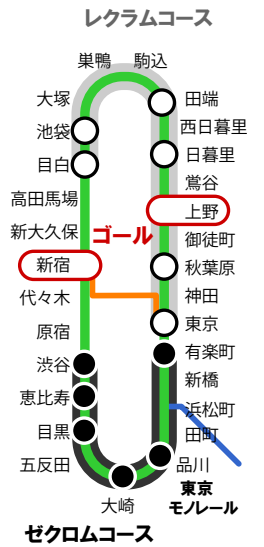

上野・池袋方面 →

東京

レシラム [○レシラムコース]

外回り=時計回り

内回り=反時計回り

②

神田

②

外回り=時計回り

内回り=反時計回り

西日暮里

田端

駒込

巢鴨

大塚

池袋

目白

シンボラー [○レシラムコース]

ポカブ [○レシラムコース]

ズルッグ [○レシラムコース]

ポケモン言えるかな? スタンブラリー BW 山手線ラリーマップ

新宿・渋谷方面 ⇨

ゴール駅

**ポケモン言えるかな？
 スタンプラリー BW
 山手線ラリーマップ**

ドリユーズ 【●ゼクロムコース】

チラチーノ 【●ゼクロムコース】

ムシャーナ 【●ゼクロムコース】

大崎

ダイケンキ 【●ゼクロムコース】

東京・上野方面

外回り=時計回り

内回り=反時計回り