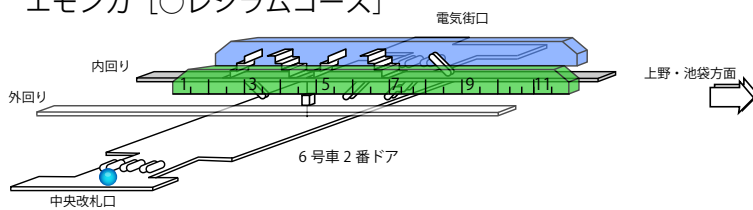

上野・池袋方面 →

東京

レシラム [○レシラムコース]

外回り=時計回り

内回り=反時計回り

②

神田

②

秋葉原

エモンガ [○レシラムコース]

②

御徒町

②

上野

ゴール駅

②