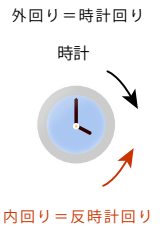

外回り=時計回り

内回り=反時計回り

西日暮里

田端

駒込

巢鴨

大塚

池袋

目白

シンボラー [○レシラムコース]

ポカブ [○レシラムコース]

ズルッグ [○レシラムコース]

ポケモン言えるかな? スタンブラリー BW 山手線ラリーマップ

新宿・渋谷方面 ⇨

ゴール駅

**ポケモン言えるかな？
 スタンプラリー BW
 山手線ラリーマップ**