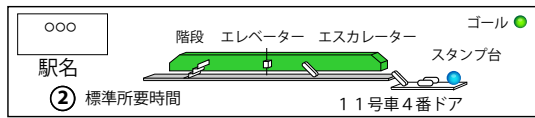

目白

シンボラー [○レシラムコース]

ポカブ [○レシラムコース]

ズルッグ [○レシラムコース]

ポケモン言えるかな? スタンブラリー BW 山手線ラリーマップ

新宿・渋谷方面 ⇨

ゴール駅

**ポケモン言えるかな？
 スタンプラリー BW
 山手線ラリーマップ**

ドリユーズ 【●ゼクロムコース】

チラチーノ 【●ゼクロムコース】

ムシャーナ 【●ゼクロムコース】

大崎

ダイケンキ 【●ゼクロムコース】

東京・上野方面

外回り=時計回り

内回り=反時計回り