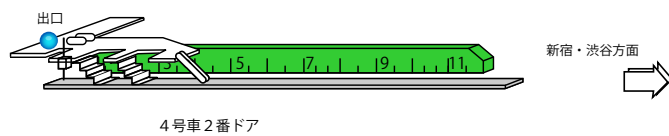

外回り=時計回り

内回り=反時計回り

西日暮里

田端

駒込

巢鴨

大塚

池袋

目白

シンボラー [○レシラムコース]

ポカブ [○レシラムコース]

ズルッグ [○レシラムコース]

ポケモン言えるかな? スタンブラリー BW 山手線ラリーマップ

新宿・渋谷方面 ⇨

ゴール駅

**ポケモン言えるかな？
 スタンプラリー BW
 山手線ラリーマップ**