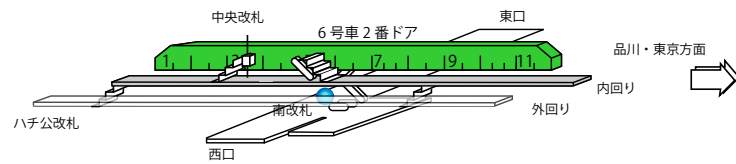

外回り=時計回り

内回り=反時計回り

西日暮里

田端

駒込

巢鴨

大塚

池袋

目白

シンボラー [○レシラムコース]

ポカブ [○レシラムコース]

ズルッグ [○レシラムコース]

ポケモン言えるかな? スタンブラリー BW 山手線ラリーマップ

新宿・渋谷方面 ⇨

ゴール駅

**ポケモン言えるかな？
 スタンプラリー BW
 山手線ラリーマップ**

ドリユーズ 【●ゼクロムコース】

チラチーノ 【●ゼクロムコース】

ムシャーナ 【●ゼクロムコース】

大崎

ダイケンキ 【●ゼクロムコース】

東京・上野方面

外回り=時計回り

内回り=反時計回り