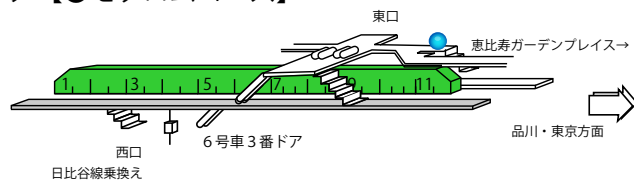

外回り=時計回り

内回り=反時計回り

西日暮里

田端

駒込

巢鴨

大塚

池袋

目白

シンボラー [○レシラムコース]

ポカブ [○レシラムコース]

ズルッグ [○レシラムコース]

ポケモン言えるかな? スタンブラリー BW 山手線ラリーマップ

新宿・渋谷方面 ⇨

ゴール駅

**ポケモン言えるかな？
 スタンプラリー BW
 山手線ラリーマップ**

ドリユーズ 【●ゼクロムコース】

チラチーノ 【●ゼクロムコース】

ムシャーナ 【●ゼクロムコース】

大崎

ダイケンキ 【●ゼクロムコース】

東京・上野方面

外回り=時計回り

内回り=反時計回り