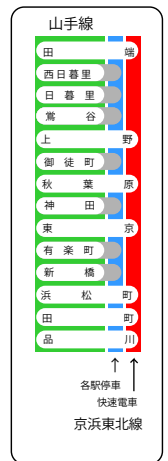

鶯谷

②

ポケモン言えるかな?
 スタンプラリー BW
 山手線ラリーマップ

レシラムコース

ゼクロムコース

日暮里

ジャノビー [○レシラムコース]

池袋・新宿方面

外回り=時計回り

内回り=反時計回り

西日暮里

田端

駒込

巢鴨

大塚

池袋

目白

シンボラー [○レシラムコース]

ポカブ [○レシラムコース]

ズルッグ [○レシラムコース]

ポケモン言えるかな? スタンブラリー BW 山手線ラリーマップ

新宿・渋谷方面 ⇨

ゴール駅

**ポケモン言えるかな？
 スタンプラリー BW
 山手線ラリーマップ**

ドリユーズ 【●ゼクロムコース】

チラチーノ 【●ゼクロムコース】

ムシャーナ 【●ゼクロムコース】

大崎

ダイケンキ 【●ゼクロムコース】

東京・上野方面

外回り=時計回り

内回り=反時計回り