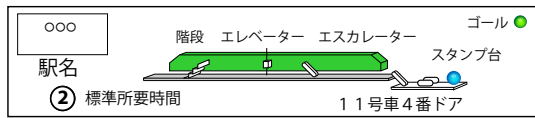

鶯谷

②

ポケモン言えるかな?
 スタンプラリー BW
 山手線ラリーマップ

レシラムコース

ゼクロムコース

日暮里

ジャノビー [○レシラムコース]

池袋・新宿方面

外回り=時計回り

内回り=反時計回り

西日暮里

田端

駒込

巢鴨

大塚

池袋