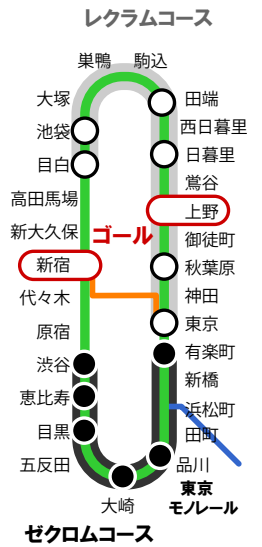

上野・池袋方面 →

東京

レシラム [○レシラムコース]

外回り=時計回り

内回り=反時計回り

②

神田

②

外回り=時計回り

内回り=反時計回り

西日暮里

田端

駒込

巢鴨

大塚

池袋

目白

シンボラー [○レシラムコース]

ポカブ [○レシラムコース]

ズルッグ [○レシラムコース]

ポケモン言えるかな? スタンブラリー BW 山手線ラリーマップ

新宿・渋谷方面 ⇨

ゴール駅

**ポケモン言えるかな？
 スタンプラリー BW
 山手線ラリーマップ**

ドリユーズ 【●ゼクロムコース】

チラチーノ 【●ゼクロムコース】

ムシャーナ 【●ゼクロムコース】

大崎

ダイケンキ 【●ゼクロムコース】

東京・上野方面

外回り=時計回り

内回り=反時計回り