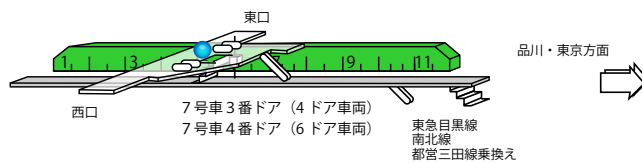

外回り=時計回り

内回り=反時計回り

西日暮里

田端

駒込

巢鴨

大塚

池袋

目白

シンボラー [○レシラムコース]

ポカブ [○レシラムコース]

ズルッグ [○レシラムコース]

ポケモン言えるかな? スタンブラリー BW 山手線ラリーマップ

新宿・渋谷方面 ⇨

ゴール駅

**ポケモン言えるかな？
 スタンプラリー BW
 山手線ラリーマップ**

ドリユーズ 【●ゼクロムコース】

チラチーノ 【●ゼクロムコース】

ムシャーナ 【●ゼクロムコース】

大崎

ダイケンキ 【●ゼクロムコース】

東京・上野方面

外回り=時計回り

内回り=反時計回り