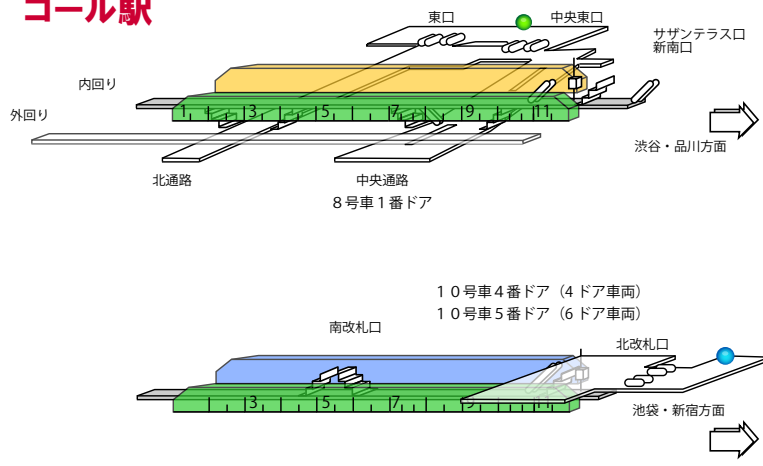

外回り=時計回り

内回り=反時計回り

西日暮里

田端

駒込

巢鴨

大塚

池袋

目白

シンボラー [○レシラムコース]

ポカブ [○レシラムコース]

ズルッグ [○レシラムコース]

ポケモン言えるかな? スタンブラリー BW 山手線ラリーマップ

新宿・渋谷方面 ⇨

ゴール駅

**ポケモン言えるかな？
 スタンプラリー BW
 山手線ラリーマップ**

ドリユーズ 【●ゼクロムコース】

チラチーノ 【●ゼクロムコース】

ムシャーナ 【●ゼクロムコース】

大崎

ダイケンキ 【●ゼクロムコース】

東京・上野方面

外回り=時計回り

内回り=反時計回り