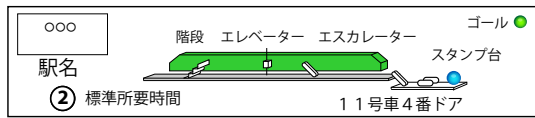

外回り=時計回り

内回り=反時計回り

西日暮里

田端

駒込

巢鴨

大塚

池袋

目白

シンボラー [○レシラムコース]

ポカブ [○レシラムコース]

ズルッグ [○レシラムコース]

ポケモン言えるかな? スタンブラリー BW 山手線ラリーマップ

新宿・渋谷方面 ⇨

ゴール駅

**ポケモン言えるかな？
 スタンプラリー BW
 山手線ラリーマップ**

ドリユーズ 【●ゼクロムコース】

チラチーノ 【●ゼクロムコース】

ムシャーナ 【●ゼクロムコース】

大崎

ダイケンキ 【●ゼクロムコース】

東京・上野方面

外回り=時計回り

内回り=反時計回り