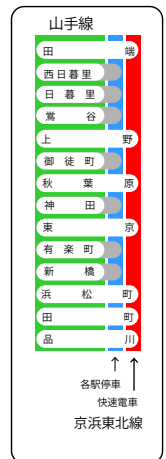

秋葉原

エモンガ [○レシラムコース]

②

御徒町

②

上野

ゴール駅

②

鶯谷

②

ポケモン言えるかな?
 スタンプラリー BW
 山手線ラリーマップ

レシラムコース

ゼクロムコース

日暮里

ジャノビー [○レシラムコース]

池袋・新宿方面

外回り=時計回り

内回り=反時計回り

西日暮里

田端

駒込

巢鴨

大塚

池袋

目白

シンボラー [○レシラムコース]

ポカブ [○レシラムコース]

ズルッグ [○レシラムコース]

ポケモン言えるかな? スタンブラリー BW 山手線ラリーマップ

新宿・渋谷方面 ⇨

ゴール駅

**ポケモン言えるかな？
 スタンプラリー BW
 山手線ラリーマップ**