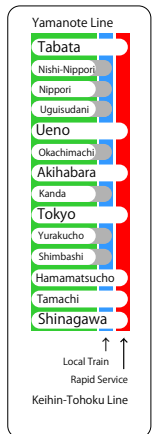

To Shibuya
Shinjuku

Shinagawa (Goal Sta.)

Osaki (Entei)

Gotanda (Shroomish [Kinococo])

Meguro (Electivire [Elekible])

Ebisu (Beldum [Dumbber])

Shibuya (Spearow [Onisuzume])

Harajuku (Pelipper)

To Ueno
Tokyo

Sugamo (Luxray [Rentorer])

Komagome (Phanpy [Gomazou])

Tabata (Linoone [Massuguma])

Nishi-Nippori (Electabuzz [Eleboo])

Nippori (Jumpluff [Watacco])

Uguisudani (Ledyba [Rediba])

Ueno (Goal Sta.)