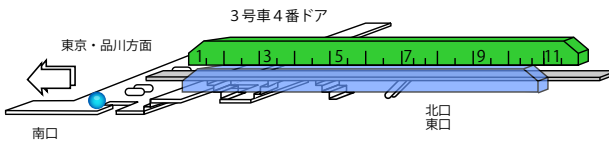

ゾロア

メタグロス

ゴール駅

外回り=時計回り

内回り=反時計回り