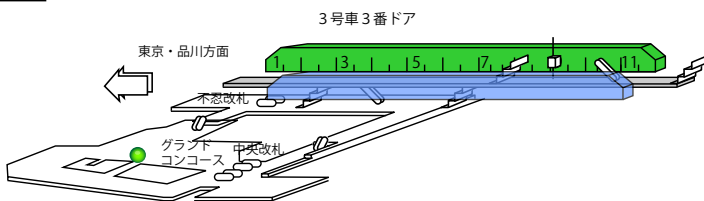

← 上野・東京方面

レントラー

外回リ=時計回リ

内回リ=反時計回リ

ゴマゾウ

マッスグマ

エレブー

ワタッコ

レディバ

ゴール駅