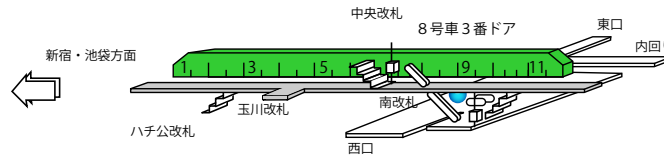

← 渋谷・新宿方面

ゴール駅

外回リ=時計回り

内回リ=反時計回り

エンテイ

キノココ

エレキブル

ダンバル

オニスズメ

ペリッパー