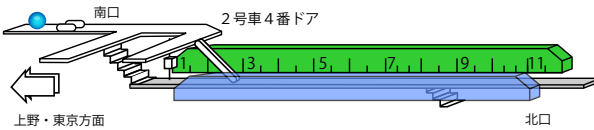

← 上野・東京方面

レントラー

外回リ=時計回リ

内回リ=反時計回リ

ゴマゾウ

マッスグマ

エレブー

ワタッコ

レディバ

ゴール駅