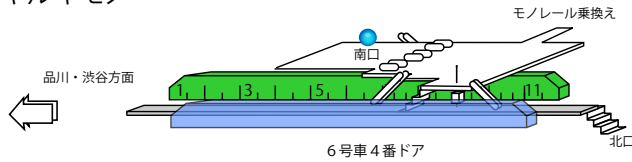

品川・渋谷方面

東京

ゴール駅

②

外回り=時計回り

内回り=反時計回り

有楽町

アゲハント

②

新橋

イトマル

②

浜松町

ヤルキモノ

③

田町

ウソッキー

③