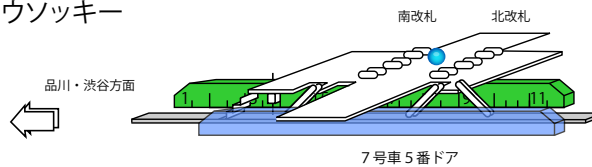

ウソッキー

③

← 渋谷・新宿方面

ゴール駅

外回リ=時計回り

内回リ=反時計回り

エンテイ

キノココ