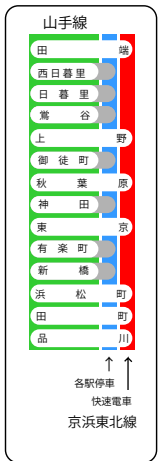

品川・渋谷方面

東京

ゴール駅

②

外回り=時計回り

内回り=反時計回り

有楽町

アゲハント

②

新橋

イトマル

②

浜松町

ヤルキモノ

③

田町

ウソッキー

③

← 渋谷・新宿方面

ゴール駅

外回リ=時計回り

内回リ=反時計回り

エンテイ

キノココ