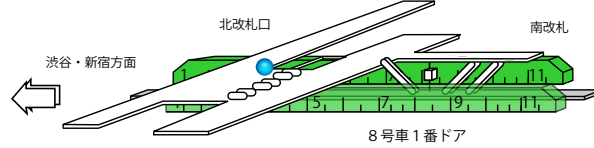

ウソッキー

③

← 渋谷・新宿方面

ゴール駅

外回リ=時計回り

内回リ=反時計回り

エンテイ

キノココ