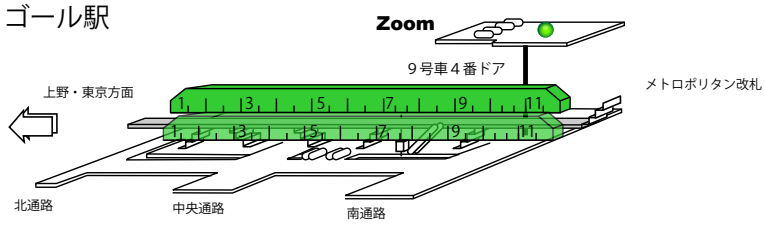

外回り=時計回り

内回り=反時計回り

新宿

②

ゴール駅

新大久保

②

ポポッコ

高田馬場

②

キレイハナ

目白

③

ハッサム

池袋

②

ゴール駅

大塚

②

ヤンヤンマ

← 上野・東京方面

レントラー

外回リ=時計回リ

内回リ=反時計回リ