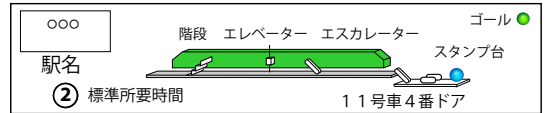

← 新宿・池袋方面

代々木

②

バルビート

外回り=時計回り

内回り=反時計回り

新宿

②

ゴール駅

新大久保

②

ポポッコ

高田馬場

②

キレイハナ

目白

③

ハッサム

池袋

②

ゴール駅

大塚

②

ヤンヤンマ