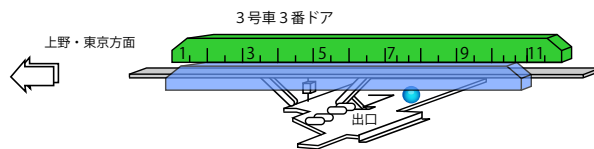

← 上野・東京方面

レントラー

外回リ=時計回リ

内回リ=反時計回リ

ゴマゾウ

マッスグマ

エレブー

ワタッコ

レディバ

ゴール駅