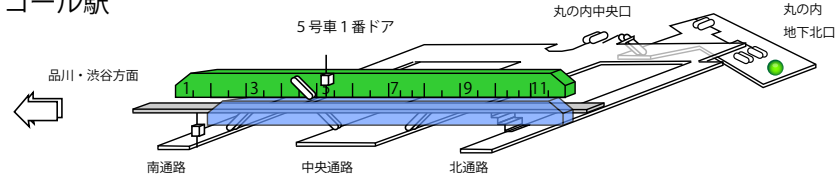

ゾロア

メタグロス

ゴール駅

外回り=時計回り

内回り=反時計回り