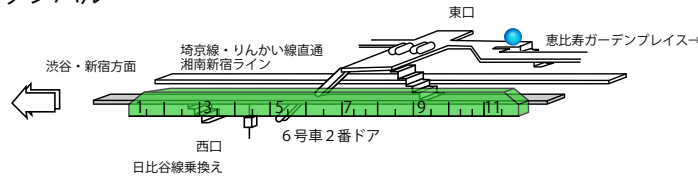

← 渋谷・新宿方面

ゴール駅

外回リ=時計回り

内回リ=反時計回り

エンテイ

キノココ

エレキブル

ダンバル

オニスズメ

ペリッパー