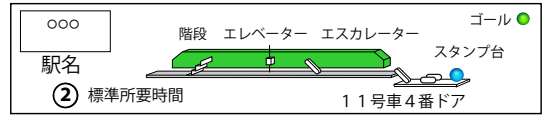

ゴール駅

大塚

②

ヤンヤンマ

← 上野・東京方面

レントラー

外回リ=時計回リ

内回リ=反時計回リ