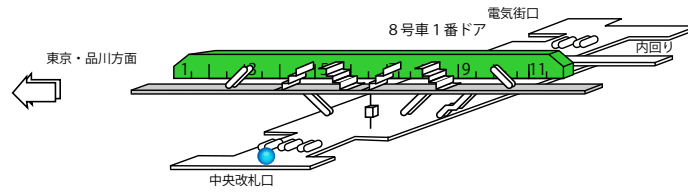

ゾロア

メタグロス

ゴール駅

外回り=時計回り

内回り=反時計回り