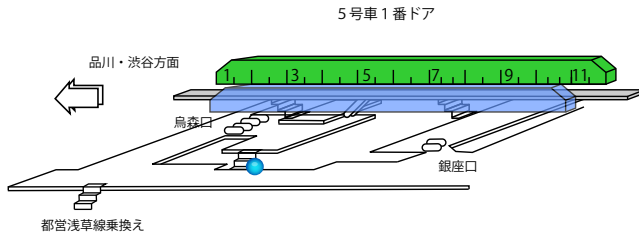

品川・渋谷方面

東京

ゴール駅

②

外回り=時計回り

内回り=反時計回り

有楽町

アゲハント

②

新橋

イトマル

②

浜松町

ヤルキモノ

③

田町

ウソッキー

③