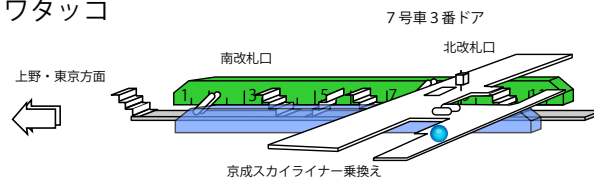

← 上野・東京方面

レントラー

外回リ=時計回リ

内回リ=反時計回リ

ゴマゾウ

マッスグマ

エレブー

ワタッコ

レディバ

ゴール駅