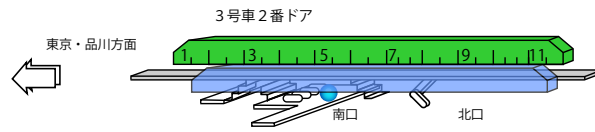

ゾロア

メタグロス

ゴール駅

外回り=時計回り

内回り=反時計回り