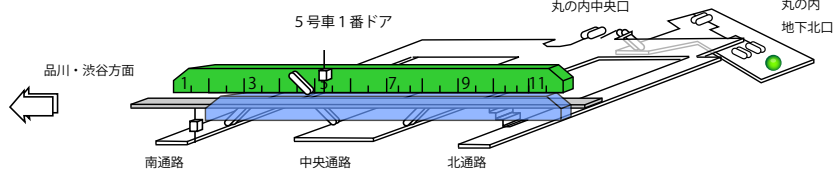

品川・渋谷方面

東京

ゴール駅

②

外回り=時計回り

内回り=反時計回り

有楽町

アゲハント