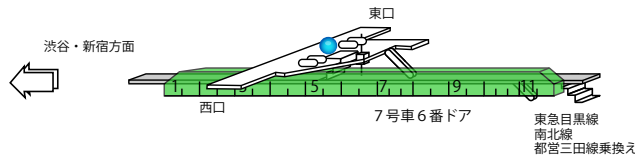

← 渋谷・新宿方面

ゴール駅

外回リ=時計回り

内回リ=反時計回り

エンテイ

キノココ

エレキブル

ダンバル

オニスズメ

ペリッパー