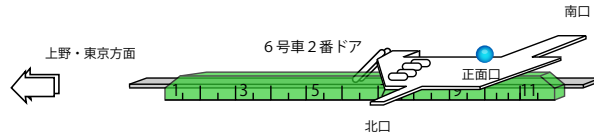

ゴール駅

大塚

②

ヤンヤンマ

← 上野・東京方面

レントラー

外回リ=時計回リ

内回リ=反時計回リ