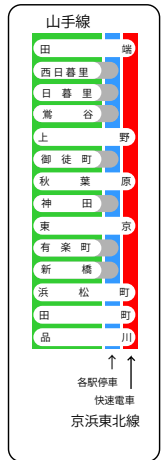

品川・渋谷方面

東京

ゴール駅

②

外回り=時計回り

内回り=反時計回り

有楽町

アゲハント

ウソッキー

③

← 渋谷・新宿方面

ゴール駅

外回リ=時計回り

内回リ=反時計回り

エンテイ

キノココ

エレキブル

ダンバル

オニスズメ

ペリッパー

← 新宿・池袋方面

代々木

②

バルビート

外回り=時計回り

内回り=反時計回り

新宿

②

ゴール駅

新大久保

②

ポポッコ