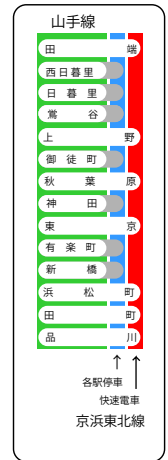

ゴール駅

大塚

②

ヤンヤンマ

← 上野・東京方面

レントラー

外回リ=時計回リ

内回リ=反時計回リ

ゴマゾウ

マッスグマ

エレブー

ワタッコ

レディバ

ゴール駅

東京・品川方面

マリルリ

ゾロア

メタグロス

ゴール駅

外回り=時計回り

内回り=反時計回り