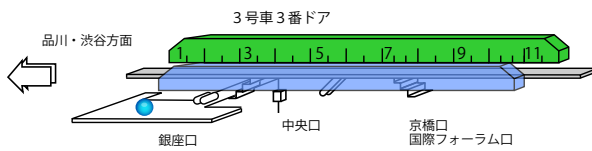

外回り=時計回り

内回り=反時計回り

有楽町

アゲハント

②