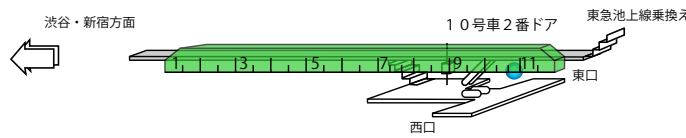

ウソッキー

③

← 渋谷・新宿方面

ゴール駅

外回リ=時計回り

内回リ=反時計回り

エンテイ

キノココ

外回り=時計回り

内回り=反時計回り

新宿

②

ゴール駅

新大久保

②

ポポッコ