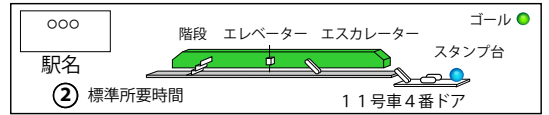

東京・品川方面

マリルリ

ゾロア

メタグロス

ゴール駅

外回り=時計回り

内回り=反時計回り