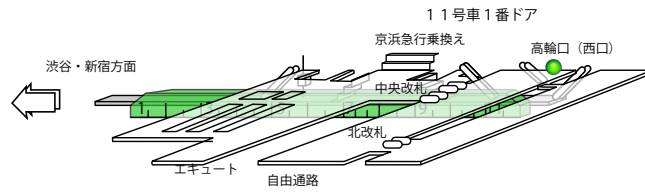

ウソッキー

③

← 渋谷・新宿方面

ゴール駅

外回リ=時計回り

内回リ=反時計回り

エンテイ

キノココ

外回り=時計回り

内回り=反時計回り

新宿

②

ゴール駅

新大久保

②

ポポッコ